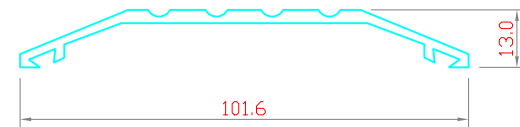

TOP DOOR RAIL

BULLNOSE DOOR STILE

TOP & BOTTOM DOOR RAIL FOR FRAMELESS GLASS DOORS (FD100)

BOTTOM DOOR RAIL

DOOR STILE W/ GROOVE

THRESHOLD

( OPTIONAL )

DOOR STOPPER